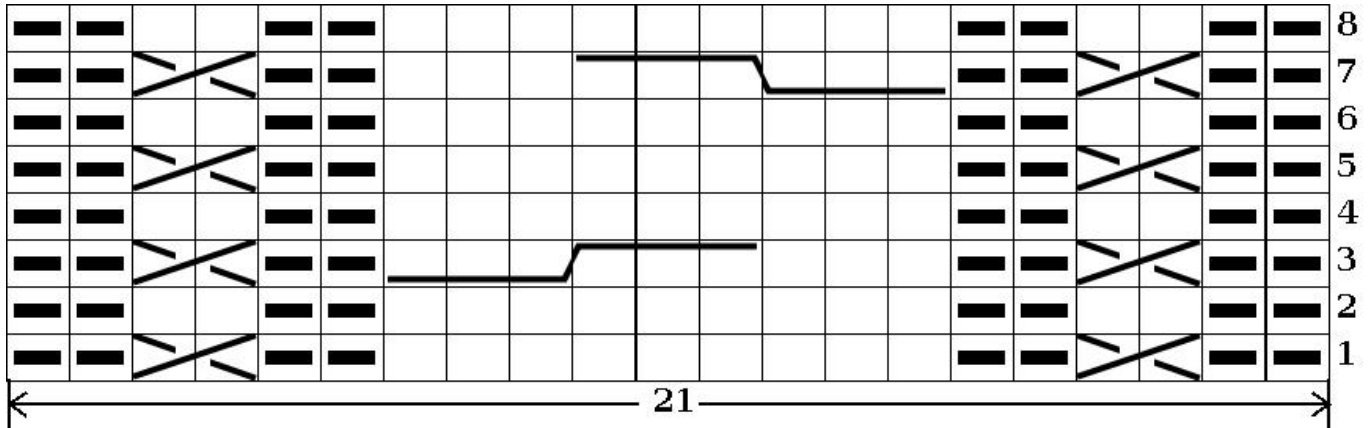

Logiciel Kit Tricot

0260

- Maille endroit sur endroit
- Maille envers sur envers
- Maille envers sur l'endroit
- Maille endroit sur l'envers
-  2 Mailles croisées vers la droite

 Glisser 3 m sur une aig. auxiliaire derrière le tricot, tric. 3 m à l'endroit, tric. les 3 m de l'aig. aux. à l'endroit

 Glisser 3 m sur une aig. auxiliaire devant le tricot, tric. 3 m à l'endroit, tric. les 3 m de l'aig. aux. à l'endroit