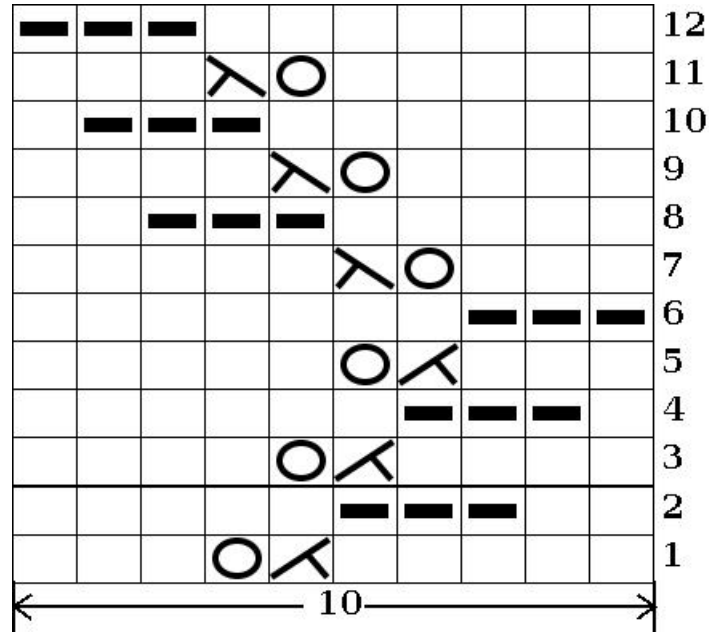

# Logiciel Kit Tricot

0150

- Maille endroit sur endroit
- Maille envers sur envers
- Maille envers sur l'endroit
- Maille endroit sur l'envers
- Jeté
- Surjet simple
- 2 mailles ensemble