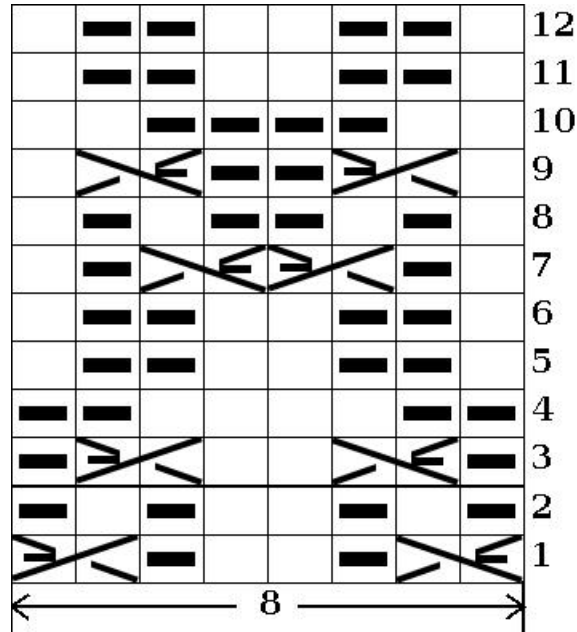

# Logiciel Kit Tricot

0320

□ Maille endroit sur endroit  
 □ Maille envers sur envers

■ Maille envers sur l'endroit  
 ■ Maille endroit sur l'envers

↘ ↙ 2 Mailles croisées vers la droite

↙ ↘ 2 Mailles croisées vers la gauche