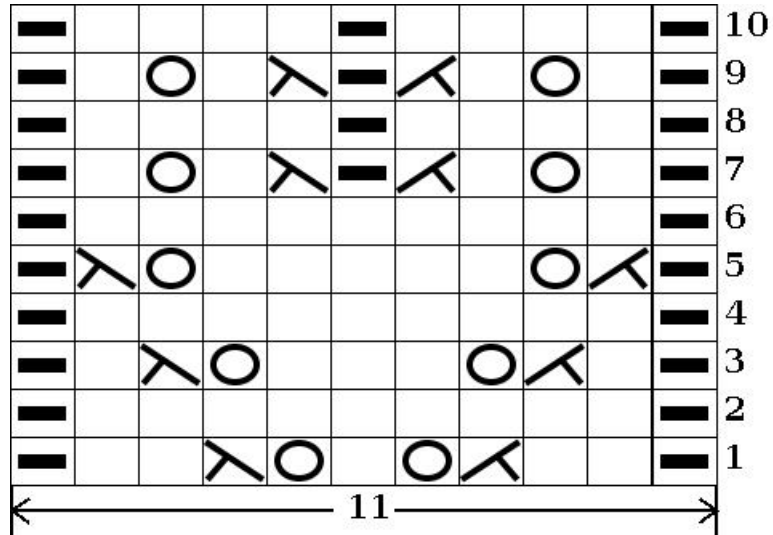

Logiciel Kit Tricot

0315

- Maille endroit sur endroit
- Maille envers sur envers
- Maille envers sur l'endroit
- Maille endroit sur l'envers
- Jeté
- ∟ Surjet simple
- ∟ 2 mailles ensemble