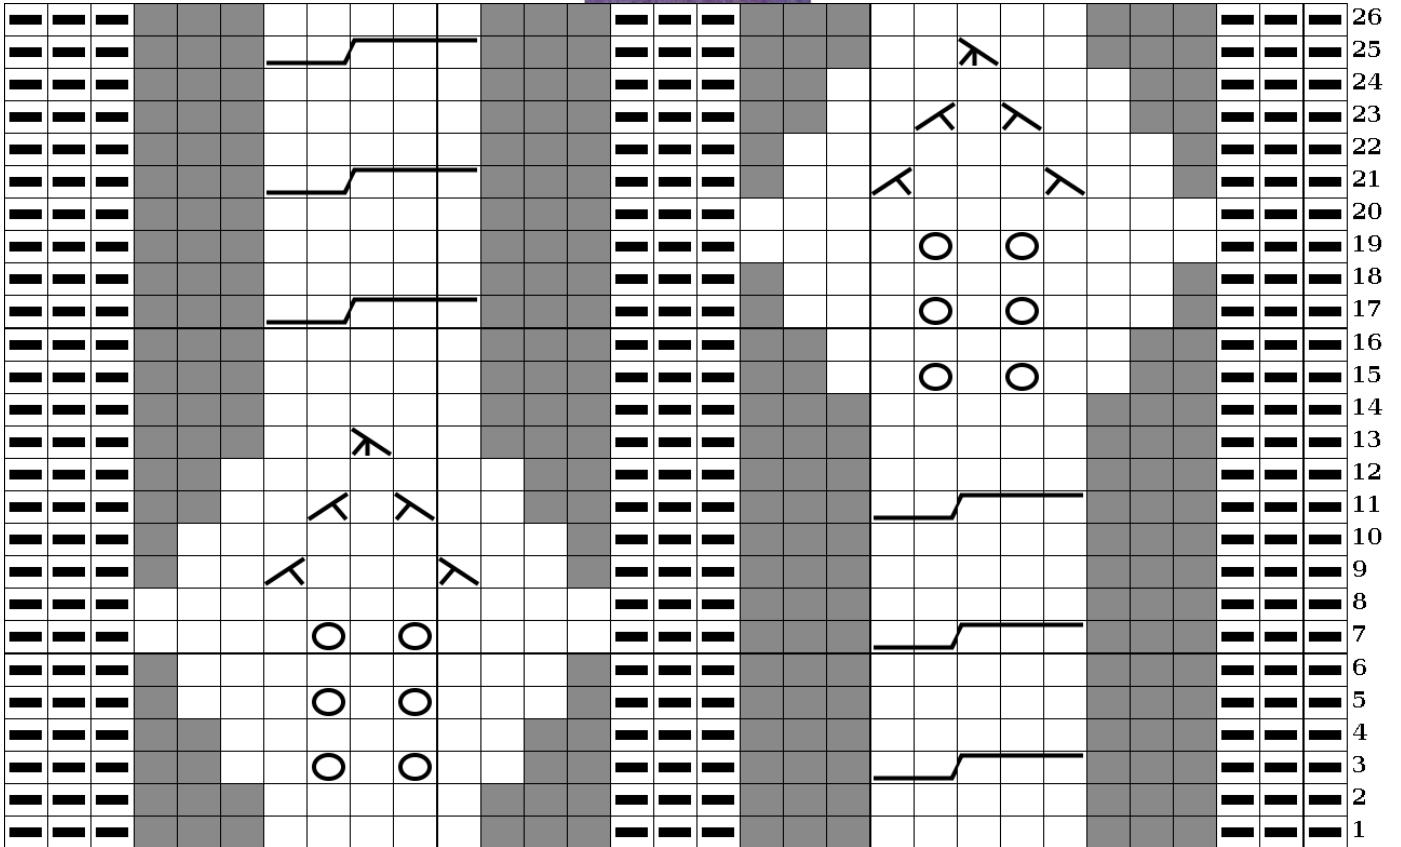

0193

 Maille endroit sur endroit  
 Maille envers sur envers

 Maille envers sur l'endroit  
 Maille endroit sur l'envers

 Jeté

 Surjet simple

 Surjet double

 2 mailles ensemble

 Glisser 2 m sur une aig. auxiliaire derrière le tricot, tric. 3 m à l'endroit, tric. les 2 m de l'aig. aux. à l'endroit.

 Vide, pas de maille