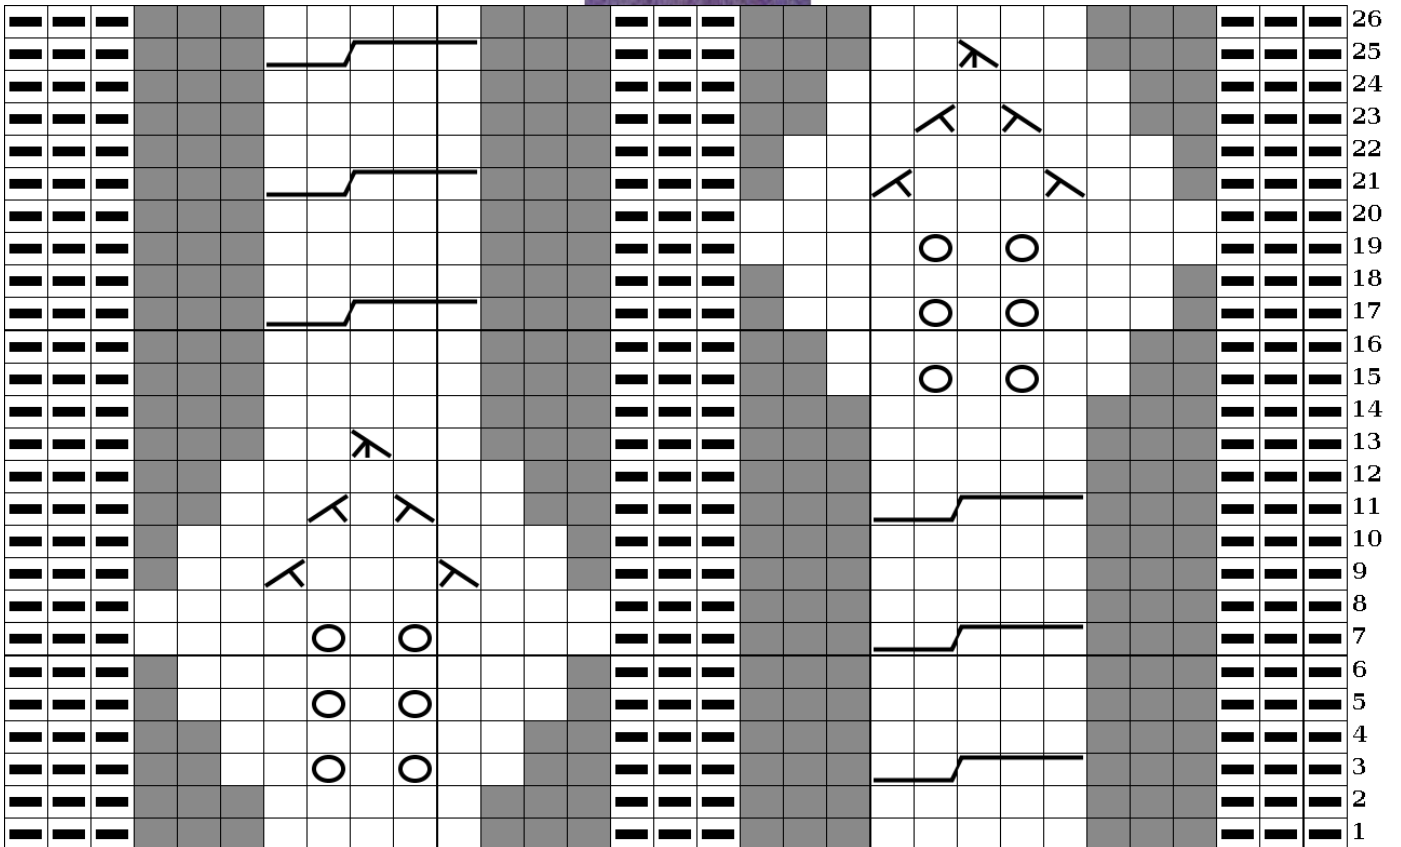

0193

 Maille endroit sur endroit
 Maille envers sur envers

 Maille envers sur l'endroit
 Maille endroit sur l'envers

 Jeté

 Surjet simple

 Surjet double

 2 mailles ensemble

 Glisser 2 m sur une aig. auxiliaire derrière le tricot, tric. 3 m à l'endroit, tric. les 2 m de l'aig. aux. à l'endroit.

 Vide, pas de maille