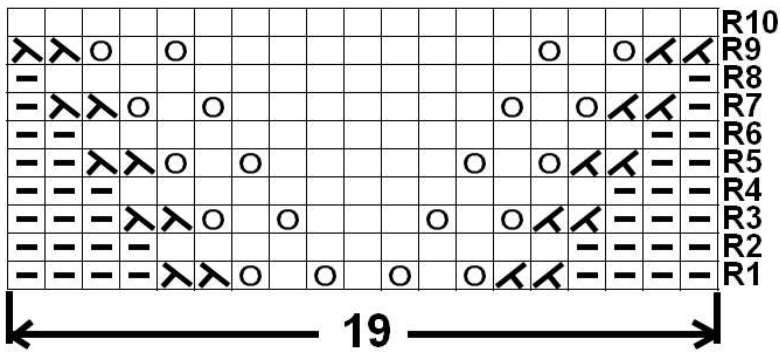

P27 - point ajouré sur 19 mailles

Nombre de mailles à monter multiple de 19

□ = maille endroit sur endroit
maille envers sur envers

▬ = maille envers sur l'endroit
maille endroit sur l'envers

○ = jeté

↘ = surjet simple
à l'endroit

↙ = 2 mailles ensemble
à l'endroit