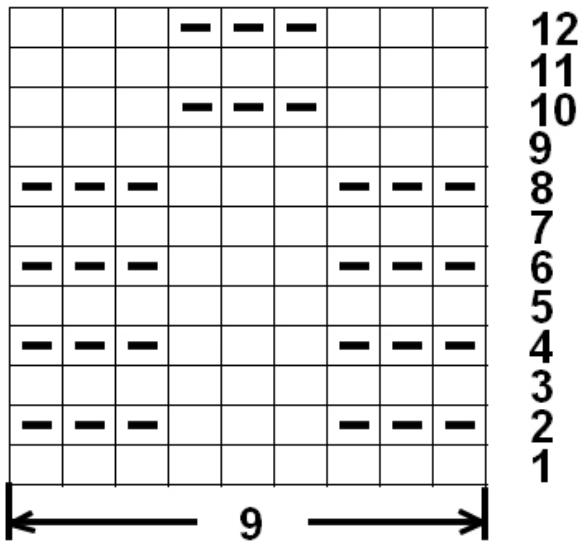

Logiciel Kit Tricot

P21 - point relief sur 9 mailles

Nombre de mailles à monter multiple de 9

□ = maille endroit sur endroit
maille envers sur envers

▢ = maille envers sur l'endroit
maille endroit sur l'envers