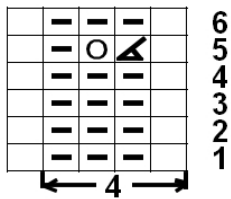

## P16 - Cotes ajourées envers sur 4 mailles

Nombre de mailles à monter multiple de 4 + 1

□ = maille endroit sur endroit  
maille envers sur envers

▬ = maille envers sur l'endroit  
maille endroit sur l'envers

○ = jeté

▤ = 2 mailles ensemble  
à l'envers