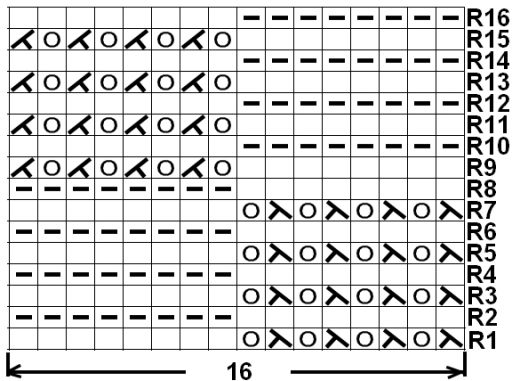

Logiciel Kit Tricot

P11 - blocs inclinés mousse et ajourés sur 16 mailles

Nombre de mailles à monter multiple de 16

□ = maille endroit sur endroit
maille envers sur envers

▬ = maille envers sur l'endroit
maille endroit sur l'envers

○ = jeté

⋈ = surjet simple
à l'endroit

⊗ = 2 mailles ensemble
à l'endroit